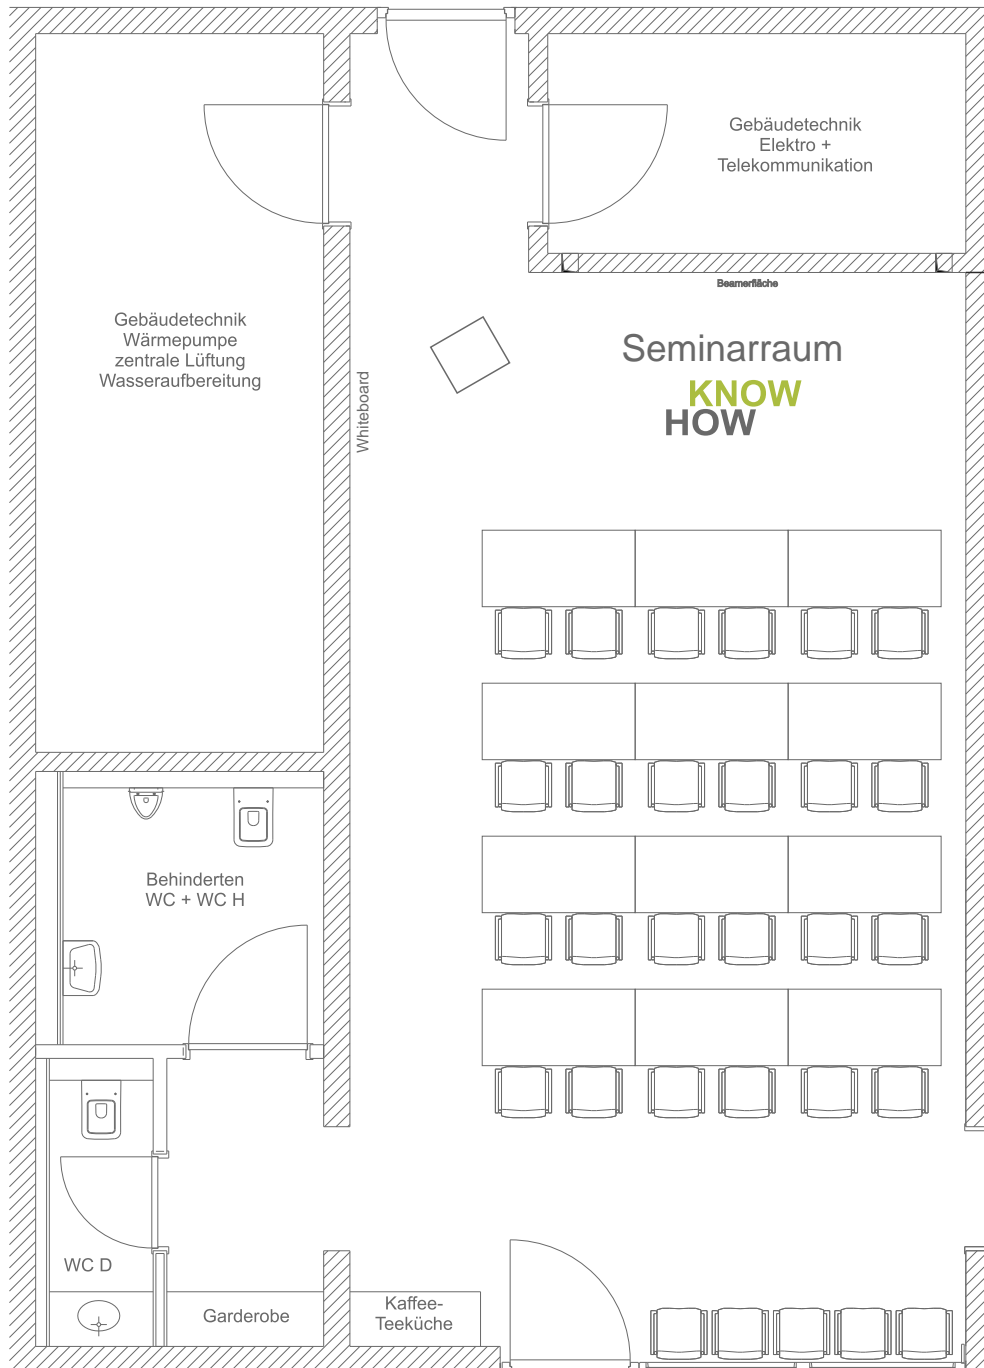

Seminarraum KNOWHOW

Variante 2 - 24 bestuhlte Plätze mit Tisch

HOUSE OF ENERGY

Bavariaring 14 , 87600 Kaufbeuren
GPS Daten: 47.894158 - 10.64532

Telefon: (08341) 9667741, Fax: (08341) 9083484
E-Mail: info@houseofenergy.de
www.houseofenergy.de