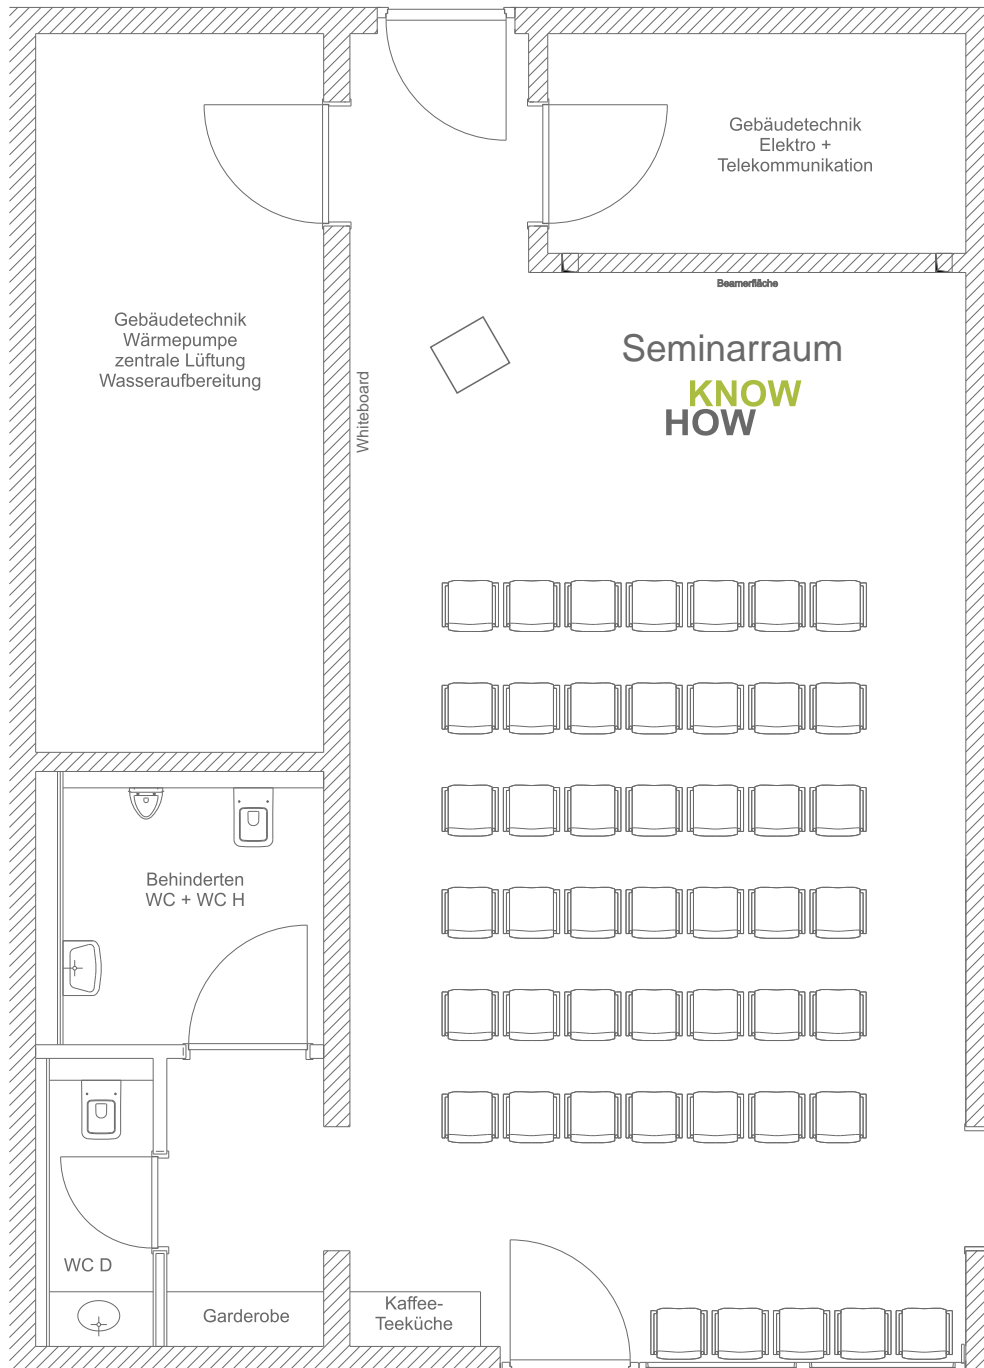

Seminarraum KNOWHOW

Variante 1 - 54 bestuhlte Plätze

HOUSE OF ENERGY

Bavariaring 14 , 87600 Kaufbeuren
GPS Daten: 47.894158 - 10.64532

Telefon: (08341) 9667741, Fax: (08341) 9083484
E-Mail: info@houseofenergy.de
www.houseofenergy.de

Seminarraum KNOWHOW

Variante 2 - 24 bestuhlte Plätze mit Tisch

HOUSE OF ENERGY

Bavariaring 14 , 87600 Kaufbeuren
 GPS Daten: 47.894158 - 10.64532

Telefon: (08341) 9667741, Fax: (08341) 9083484
 E-Mail: info@houseofenergy.de
www.houseofenergy.de