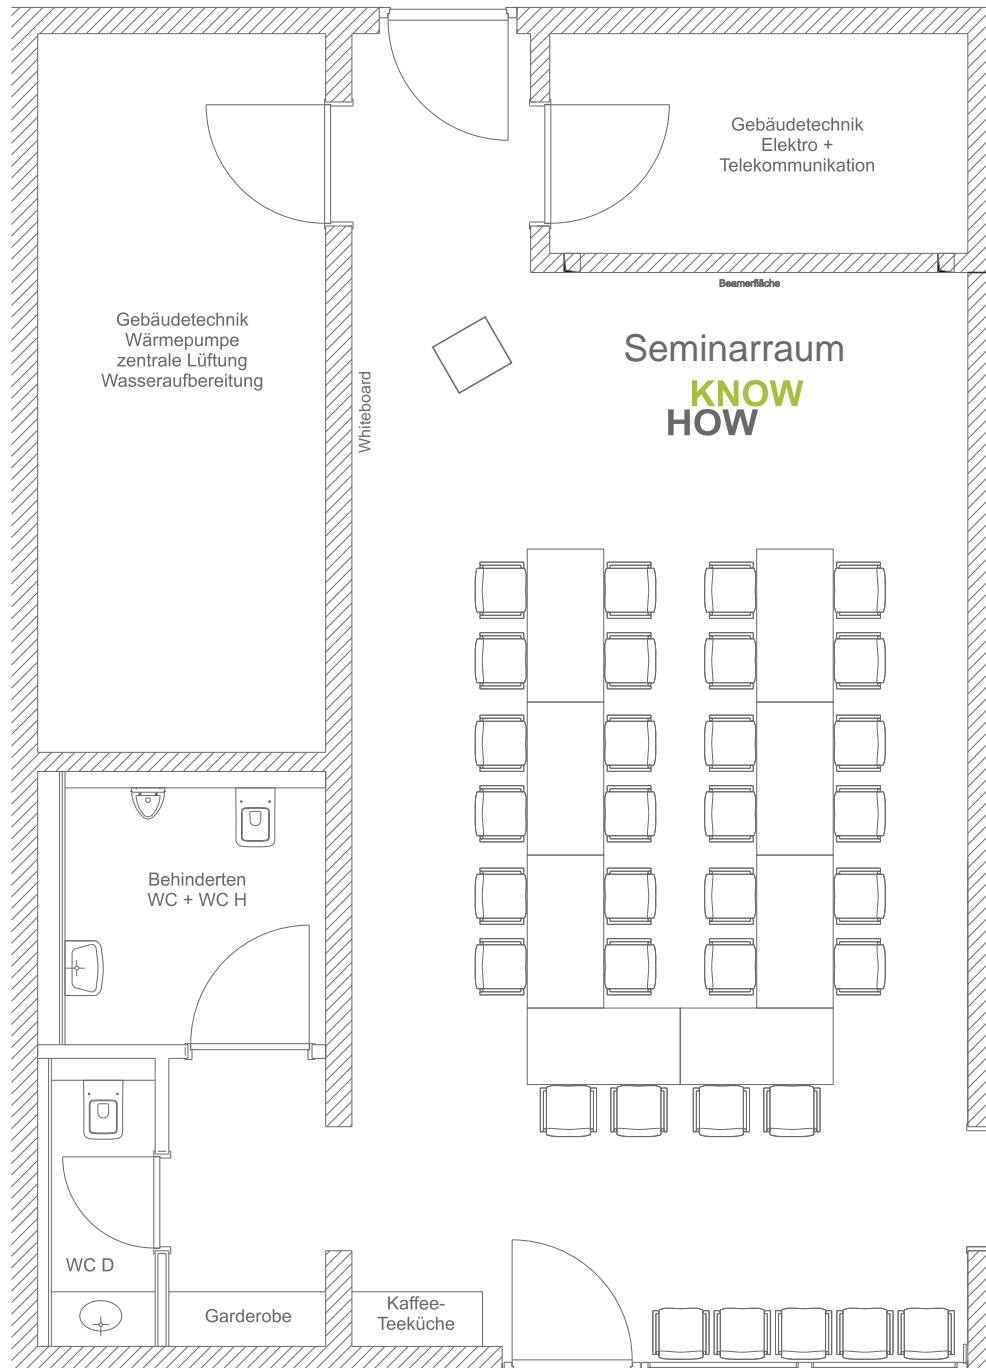

Seminarraum KNOWHOW

Variante 4 - 34 bestuhlte Plätze mit Tisch

HOUSE OF ENERGY

Bavariaring 14 , 87600 Kaufbeuren
GPS Daten: 47.894158 - 10.64532

Telefon: (08341) 9667741, Fax: (08341) 9083484
E-Mail: info@houseofenergy.de
www.houseofenergy.de