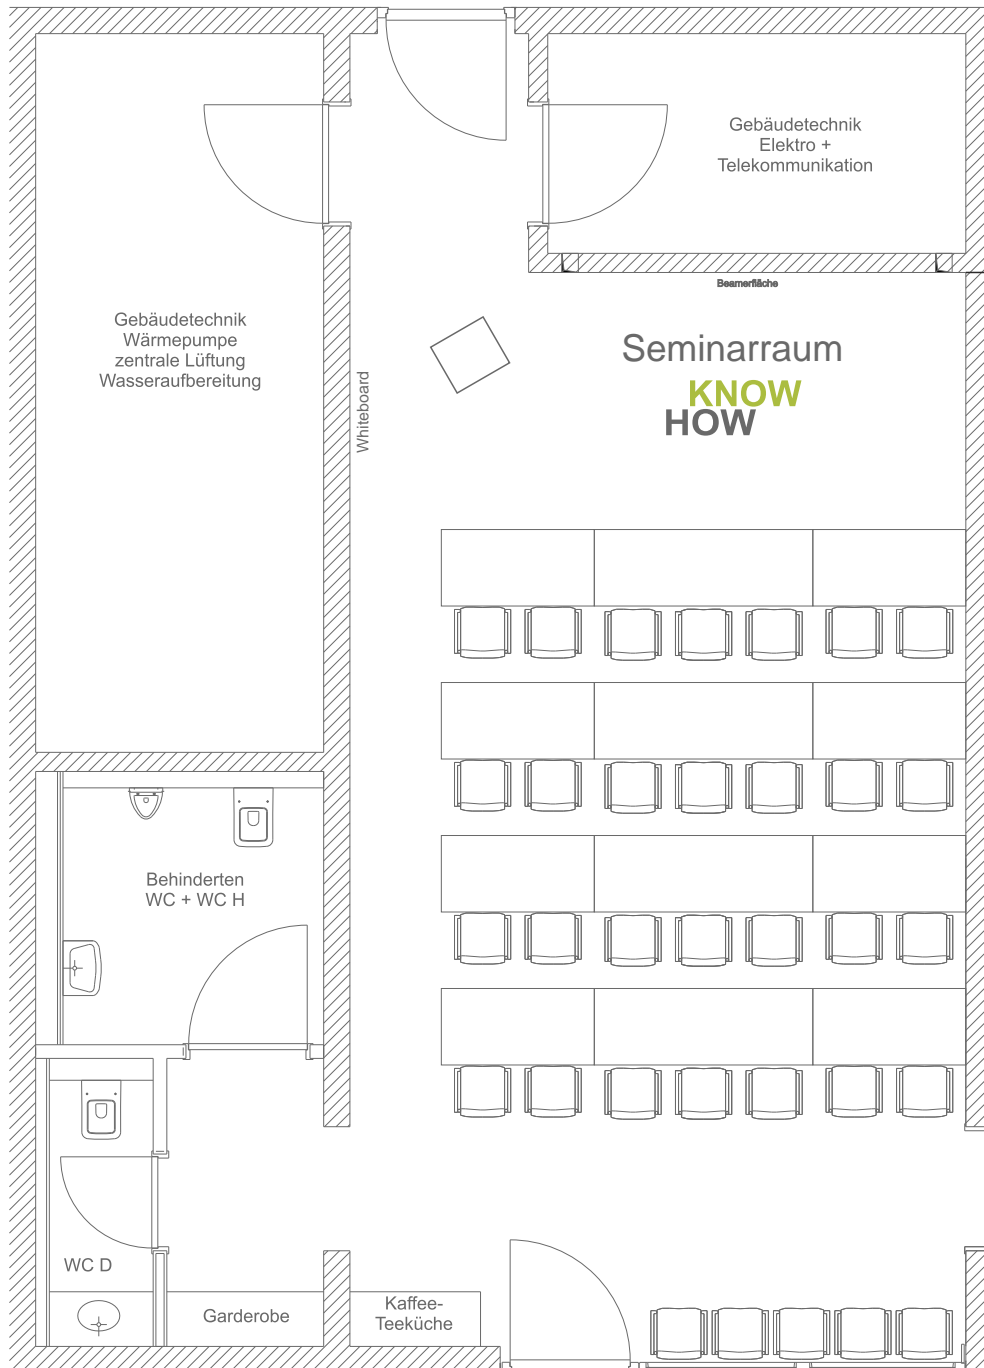

Seminarraum KNOWHOW

Variante 3 - 28 bestuhlte Plätze mit Tisch

HOUSE OF ENERGY

Bavariaring 14 , 87600 Kaufbeuren
GPS Daten: 47.894158 - 10.64532

Telefon: (08341) 9667741, Fax: (08341) 9083484
E-Mail: info@houseofenergy.de
www.houseofenergy.de